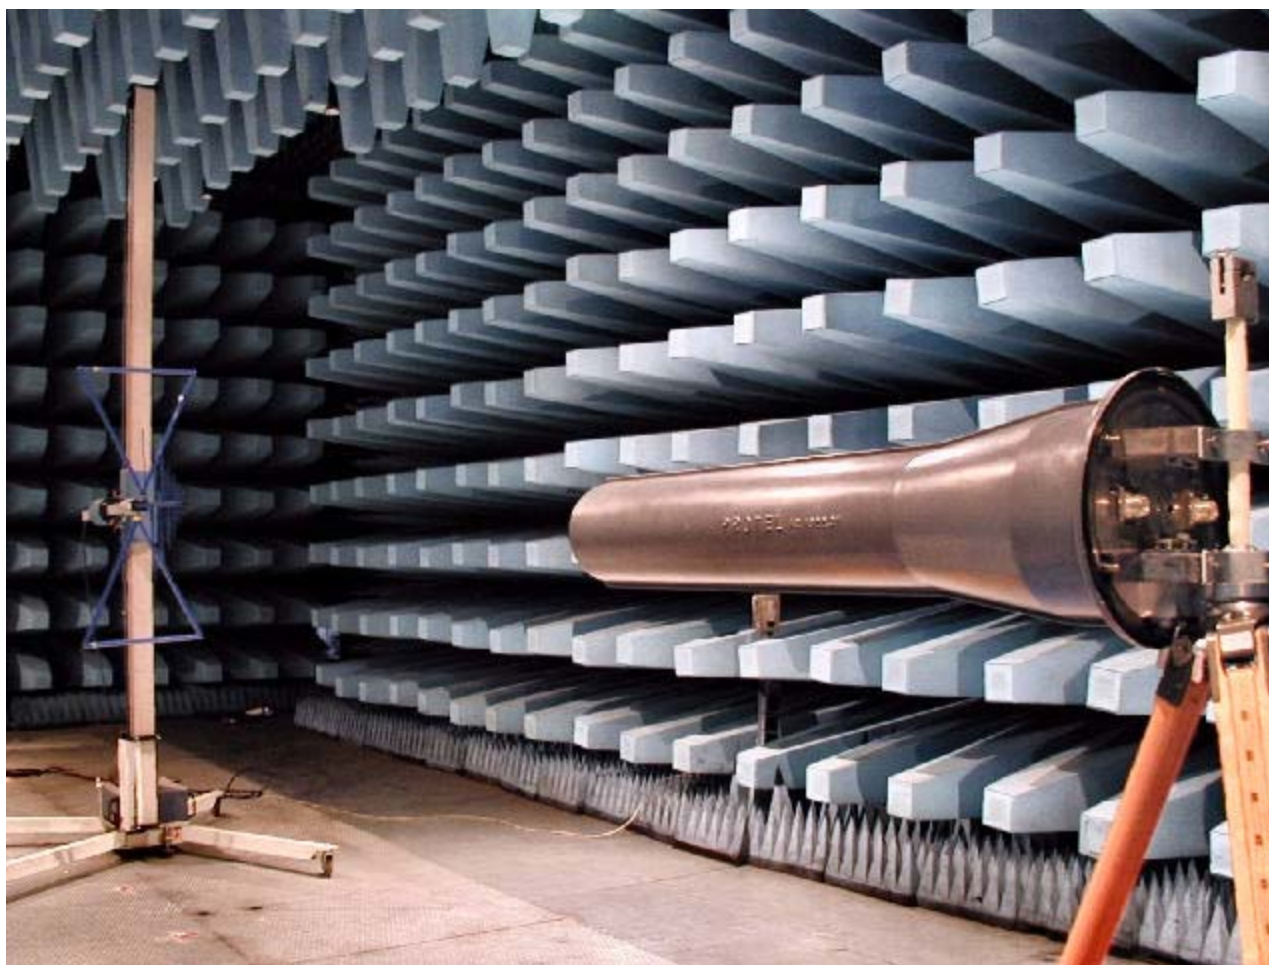

PROTEL ANTENNE 2012

MARZO

Lu	Ma	Me	Gi	Ve	Sa	Do
			1	2	3	4
5	6	7	8	9	10	11
12	13	14	15	16	17	18
19	20	21	22	23	24	25
26	27	28	29	30	31	

2012

UFFICI COMMERCIALI E LABORATORI: Via Magellano, 3 A/B int.6-CESANO BOSCONI(MI)-Italy
Tel. + 39-02.4860.0265 Fax + 39-02.4860.0871 WEB: www.protel.it E-mail: protel@protel.it